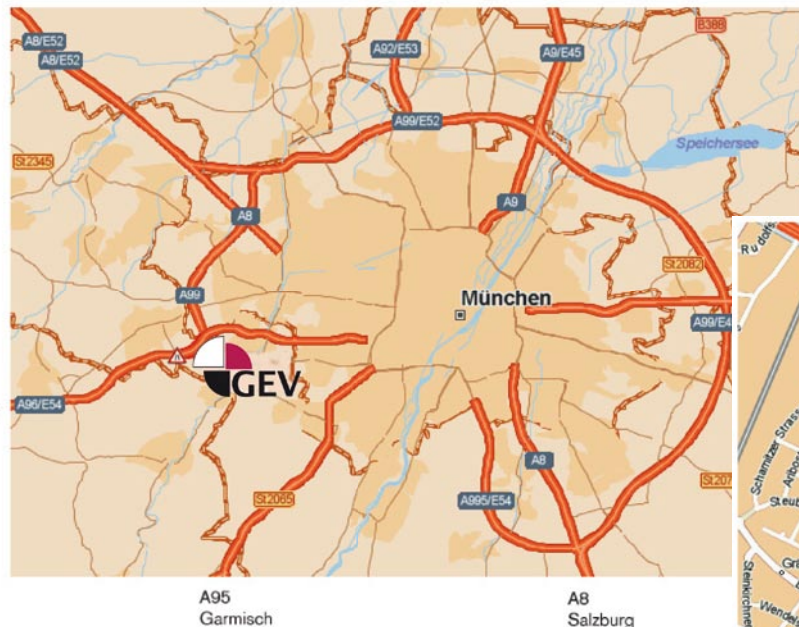

A8 Salzburg

Fahren Sie in München auf den „Mittleren Ring Süd“, immer in Richtung A96 Lindau. Fahren Sie auf die A96 und verlassen Sie die Autobahn an der Ausfahrt Gräfelfing. Biegen Sie rechts ab in die Pasinger Straße. Weiter wie oben beschrieben.

A95 Garmisch-Partenkirchen

Verlassen Sie die A95 an der Ausfahrt München - Fürstenried in Richtung Neuried und fahren ca. 6 km auf der Neurieder Straße, die später zur Münchner Straße und dann zur Germeringer Straße wird. In Planegg biegen Sie nach rechts in die Pasinger Straße ein und dann nach ca. 800 m rechts in die Semmelweisstraße. Sie befinden sich jetzt im Gewerbegebiet Steinkirchen. Biegen Sie bei der ersten Möglichkeit links ab in die Robert-Koch-Straße. Am Ende der Straße sehen Sie bereits die GEV. Besucherparkplätze finden Sie direkt vor dem Gebäude.

Vom Flughafen mit öffentlichen Verkehrsmitteln

Die Strecke vom Flughafen zum Sitz der GEV in Planegg beträgt 52 km und dauert im Taxi in ca. 45 Min.

Die S-Bahn fährt alle 10 Minuten vom Flughafen in Richtung Innenstadt. Benutzen Sie die Linie S1 bis Laim oder die S8 bis Pasing. Von dort nehmen Sie am besten ein Taxi. Die Fahrtzeit beträgt so ca. 45 Minuten mit der S-Bahn plus 10 Minuten mit dem Taxi.

AB
Stuttgart

A92
Flughafen

A9
Nürnberg

A96
Lindau

A95
Garmisch

A8
Salzburg

G.E.V. Großküchen-Ersatzteil-Vertrieb GmbH
Robert-Koch-Str. 3a
82152 Planegg/München
Deutschland

0049 89 745572-0
0049 89 745572-40
info@gev-online.de
www.gev-online.de